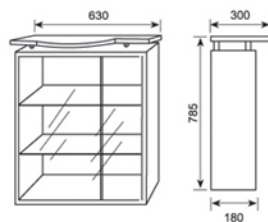

## MATCHING MIRROR SW-6042M

Size : Height - 785mm

Width - 630mm

Depth - 300mm

## VANITY SW-6042

Colour : Clear Wood Colour

Cabinet : 2 Doors

Size : Width - 600mm

Height - 870mm

Depth - 440mm

Handles : Aluminium Handles

Top : White Vitreous China Top  
with overflow, 1 Tap Hole