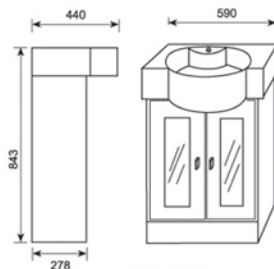

SW-6042M

SW-6042