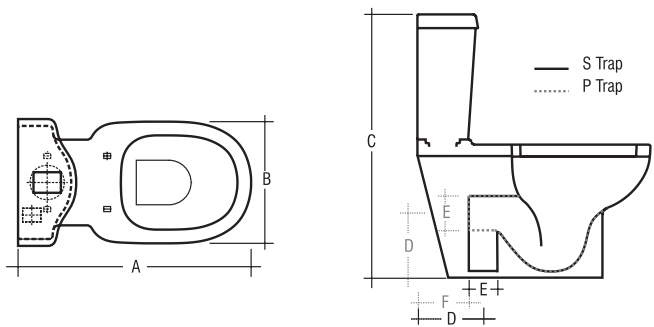

# AMANDA TECHNICAL DRAWINGS

All dimensions in mm. Tolerance  $\pm 5\%$  for below 200mm and  $\pm 3\%$  for above 200mm.

ITEM	A	B	C	D	E	F	Wgt Kg.
Wash Basin & Pedestal	660	495	830	195	285	200	30

ITEM	A	B	C	D	E	F	Wgt Kg.
Bidet	580	370	400	70	220	-	22.5

ITEM	A	B	C	D	E	F	Wgt Kg.
W.C. P Trap & Cistern	685	355	780	190	105	150	41
W.C. S Trap & Cistern	700	355	780	245	105	-	41.5

[www.royaleandkaolin.com.au](http://www.royaleandkaolin.com.au) • 1300 661 727