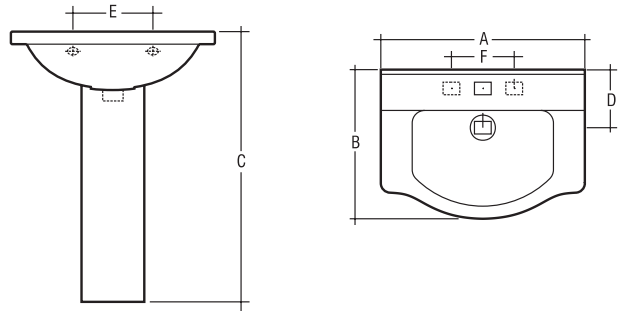

# AMANDA TECHNICAL DRAWINGS

All dimensions in mm. Tolerance  $\pm 5\%$  for below 200mm and  $\pm 3\%$  for above 200mm.

ITEM	A	B	C	D	E	F	Wgt Kg.
Wash Basin & Pedestal	660	495	830	195	285	200	30

ITEM	A	B	C	D	E	F	Wgt Kg.
Bidet	580	370	400	70	220	-	22.5

ITEM	A	B	C	D	E	F	Wgt Kg.
W.C. P Trap & Cistern	685	355	780	190	105	150	41
W.C. S Trap & Cistern	700	355	780	245	105	-	41.5

[www.royaleandkaolin.com.au](http://www.royaleandkaolin.com.au) • 1300 661 727