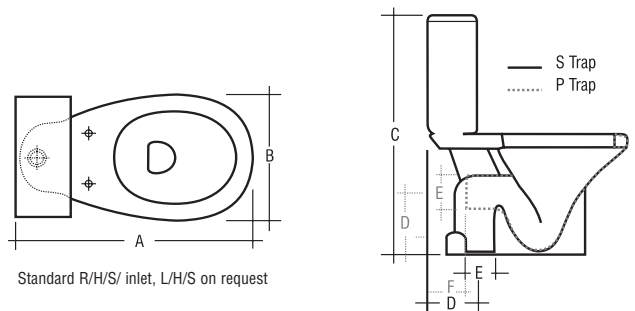

Royale and Kaolin

BATHWARE

pure pure
pure pure
pure pure

FLORA

FLORA TECHNICAL DRAWINGS

All dimensions in mm. Tolerance $\pm 5\%$ for below 200mm and $\pm 3\%$ for above 200mm.

ITEM	A	B	C	D	E	F	Wgt Kg.
Wash Basin & Pedestal	620	460	825	200	275	200	26

ITEM	A	B	C	D	E	F	Wgt Kg.
Bidet	545	345	390	60	210	175	16

ITEM	A	B	C	D	E	F	Wgt Kg.
W.C. P Trap & Cistern	685	360	760	190	100	150	29
W.C. S Trap & Cistern 240mm	685	360	760	240	100	-	30
W.C. S Trap & Cistern 140mm	680	360	760	140	100	-	34