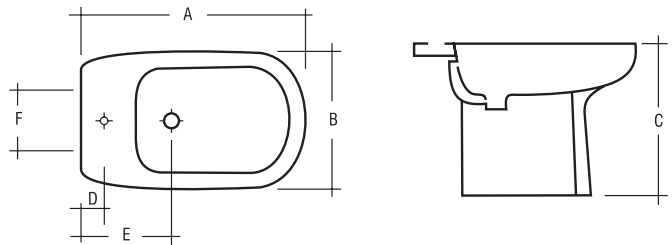

Royale and Kaolin

BATHWARE

pure pure
pure pure
pure pure

FLORA

FLORA TECHNICAL DRAWINGS

All dimensions in mm. Tolerance $\pm 5\%$ for below 200mm and $\pm 3\%$ for above 200mm.

ITEM	A	B	C	D	E	F	Wgt Kg.
Wash Basin & Pedestal	620	460	825	200	275	200	26

ITEM	A	B	C	D	E	F	Wgt Kg.
Bidet	545	345	390	60	210	175	16

ITEM	A	B	C	D	E	F	Wgt Kg.
W.C. P Trap & Cistern	685	360	760	190	100	150	29
W.C. S Trap & Cistern 240mm	685	360	760	240	100	-	30
W.C. S Trap & Cistern 140mm	680	360	760	140	100	-	34