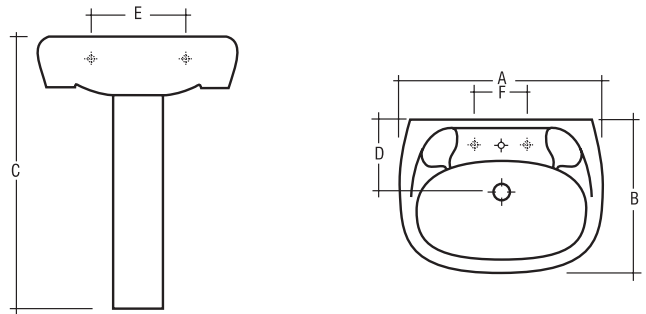

Royale and Kaolin

BATHWARE

pure pure
pure pure
pure pure

FLORA

FLORA TECHNICAL DRAWINGS

All dimensions in mm. Tolerance $\pm 5\%$ for below 200mm and $\pm 3\%$ for above 200mm.

ITEM	A	B	C	D	E	F	Wgt Kg.
Wash Basin & Pedestal	620	460	825	200	275	200	26

ITEM	A	B	C	D	E	F	Wgt Kg.
Bidet	545	345	390	60	210	175	16

ITEM	A	B	C	D	E	F	Wgt Kg.
W.C. P Trap & Cistern	685	360	760	190	100	150	29
W.C. S Trap & Cistern 240mm	685	360	760	240	100	-	30
W.C. S Trap & Cistern 140mm	680	360	760	140	100	-	34