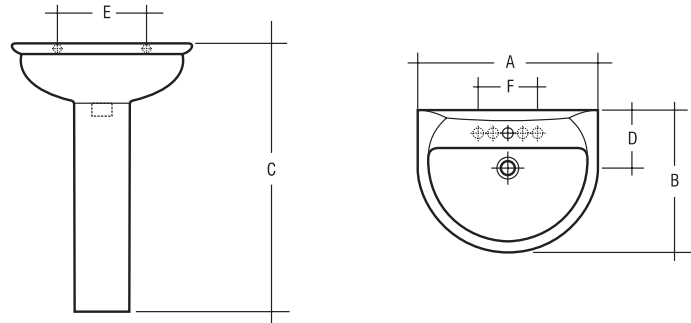

Royale and Kaolin

B A T H W A R E

pure pure
pure pure

KARLA

KARLA TECHNICAL DRAWINGS

All dimensions in mm. Tolerance $\pm 5\%$ for below 200mm and $\pm 3\%$ for above 200mm.

ITEM	A	B	C	D	E	F	Wgt Kg.
Wash Basin & Pedestal 60cm	605	485	850	220	285	200	25.5
Wash Basin & Pedestal 50cm	505	405	800	175	225	200	21

ITEM	A	B	C	D	E	Wgt Kg.
Bidet	580	365	395	72	220	19.5

ITEM	A	B	C	D	E	F	Wgt Kg.
W.C. P Trap & Cistern	665	355	765	185	105	140	26
240 W.C. S Trap & Cistern	685	360	760	235	105	-	27
140 W.C. S Trap & Cistern	680	360	760	140	100	-	27