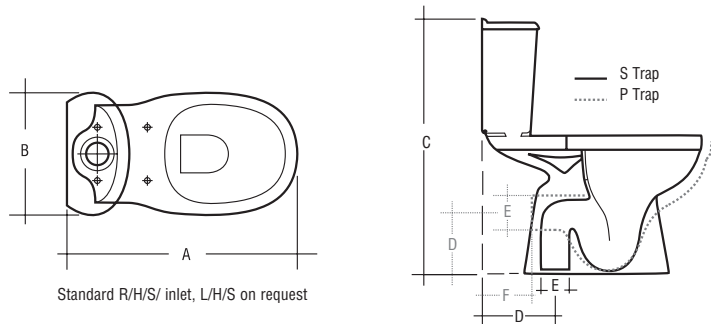

Royale and Kaolin

B A T H W A R E

pure pure
pure pure

KARLA

KARLA TECHNICAL DRAWINGS

All dimensions in mm. Tolerance $\pm 5\%$ for below 200mm and $\pm 3\%$ for above 200mm.

ITEM	A	B	C	D	E	F	Wgt Kg.
Wash Basin & Pedestal 60cm	605	485	850	220	285	200	25.5
Wash Basin & Pedestal 50cm	505	405	800	175	225	200	21

ITEM	A	B	C	D	E	Wgt Kg.
Bidet	580	365	395	72	220	19.5

ITEM	A	B	C	D	E	F	Wgt Kg.
W.C. P Trap & Cistern	665	355	765	185	105	140	26
240 W.C. S Trap & Cistern	685	360	760	235	105	-	27
140 W.C. S Trap & Cistern	680	360	760	140	100	-	27