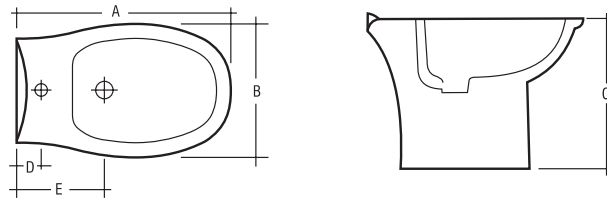

Royale and Kaolin

B A T H W A R E

pure pure
pure pure

KARLA

KARLA TECHNICAL DRAWINGS

All dimensions in mm. Tolerance $\pm 5\%$ for below 200mm and $\pm 3\%$ for above 200mm.

ITEM	A	B	C	D	E	F	Wgt Kg.
Wash Basin & Pedestal 60cm	605	485	850	220	285	200	25.5
Wash Basin & Pedestal 50cm	505	405	800	175	225	200	21

ITEM	A	B	C	D	E	Wgt Kg.
Bidet	580	365	395	72	220	19.5

ITEM	A	B	C	D	E	F	Wgt Kg.
W.C. P Trap & Cistern	665	355	765	185	105	140	26
240 W.C. S Trap & Cistern	685	360	760	235	105	-	27
140 W.C. S Trap & Cistern	680	360	760	140	100	-	27