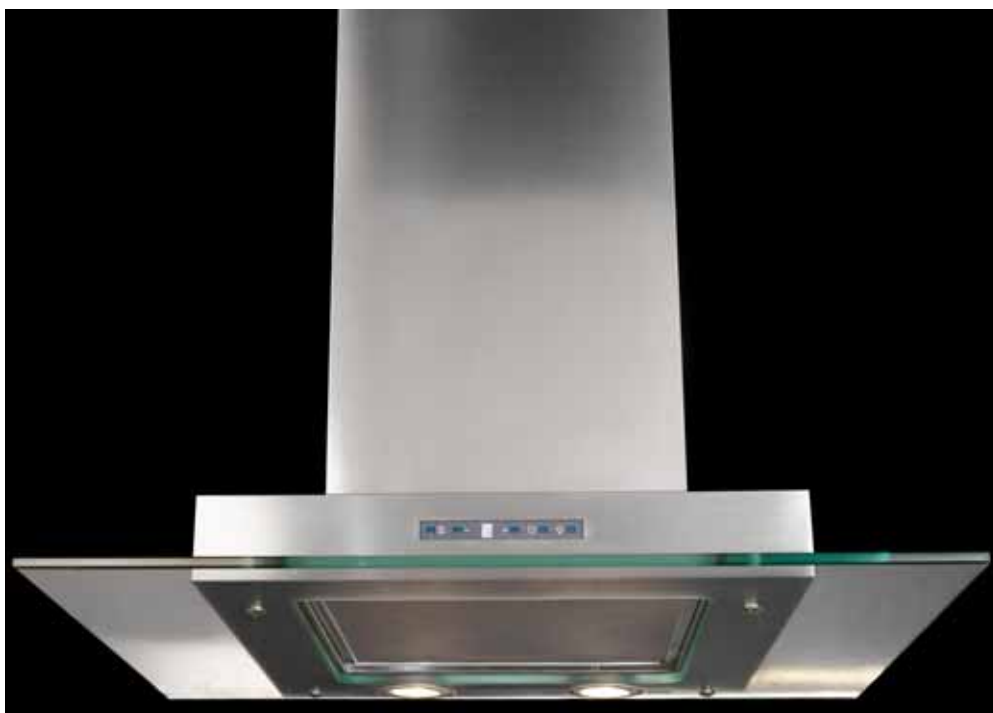

VENERE 60 CANOPY

<i>EXTRACTION</i>	<i>MOTOR SPEEDS</i>	<i>NOISE LEVEL</i>	<i>LIGHTING</i>	<i>CONTROLS</i>
m ³ /h		dBA	w	
1000	4	min 46 max 68	2 x 20 Halogen	Illuminated Touch Control