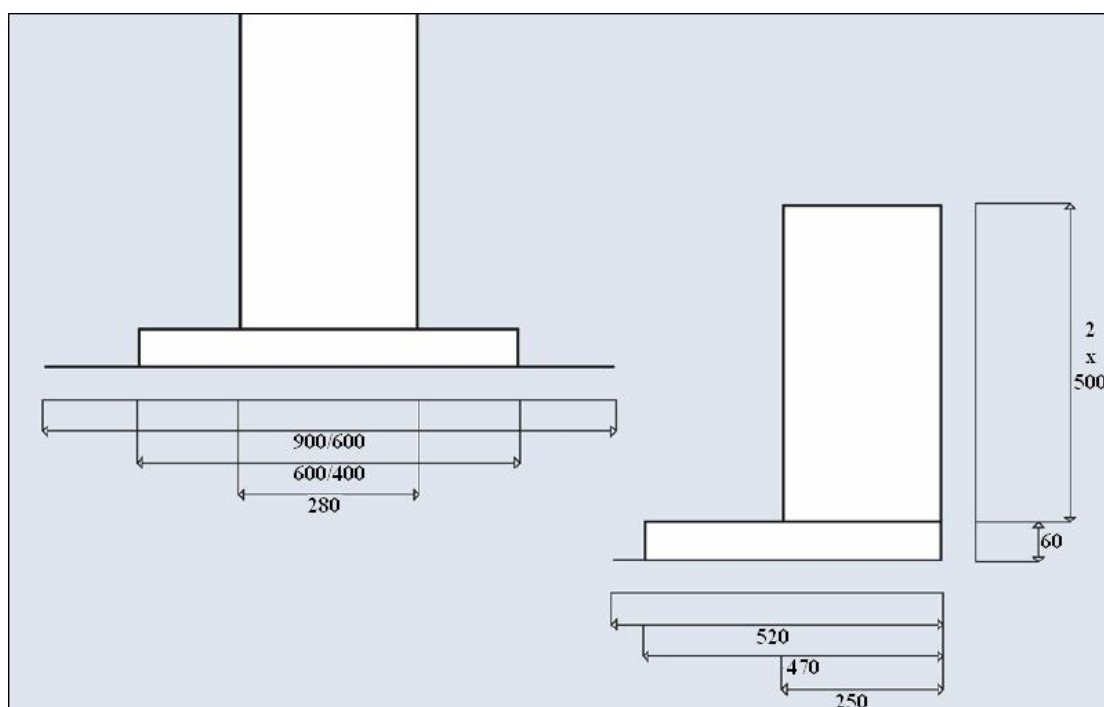

VENERE 60 CANOPY

<i>EXTRACTION</i>	<i>MOTOR SPEEDS</i>	<i>NOISE LEVEL</i>	<i>LIGHTING</i>	<i>CONTROLS</i>
m ³ /h		dBA	w	
1000	4	min 46 max 68	2 x 20 Halogen	Illuminated Touch Control