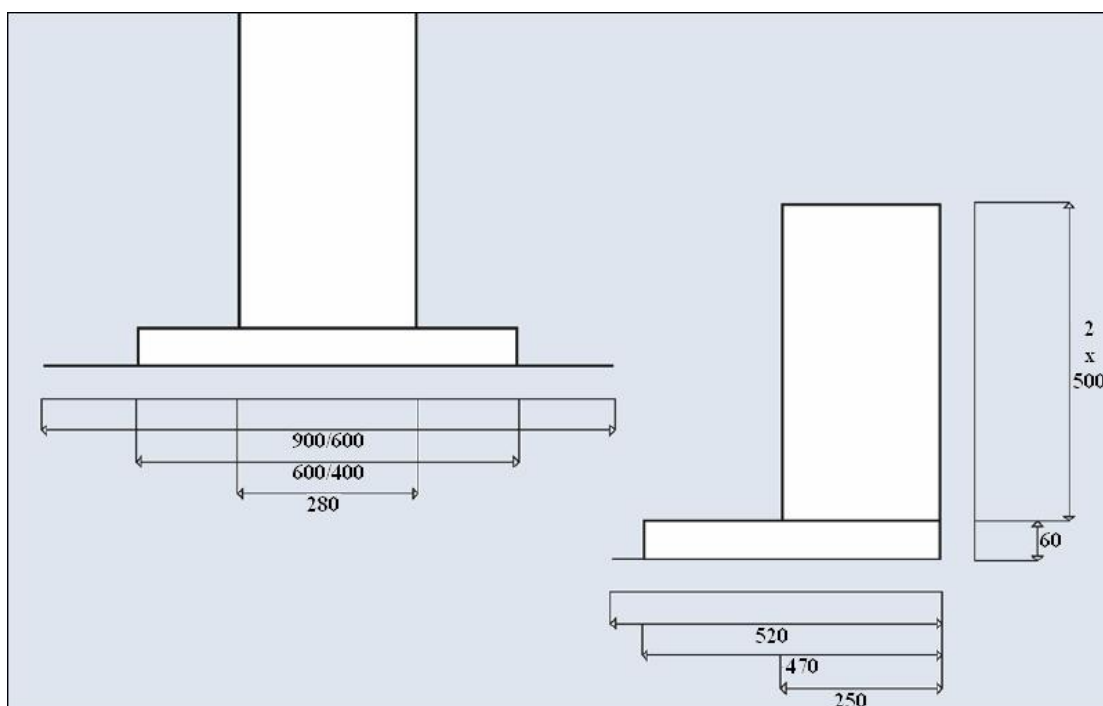

# VENERE 90 CANOPY

<i>EXTRACTION</i>	<i>MOTOR SPEEDS</i>	<i>NOISE LEVEL</i>	<i>LIGHTING</i>	<i>CONTROLS</i>
m <sup>3</sup> /h		dBA	w	
<b>1000</b>	<b>4</b>	<b>min 46</b> <b>max 68</b>	<b>2 x 20</b> <b>Halogen</b>	<b>Illuminated</b> <b>Touch Control</b>